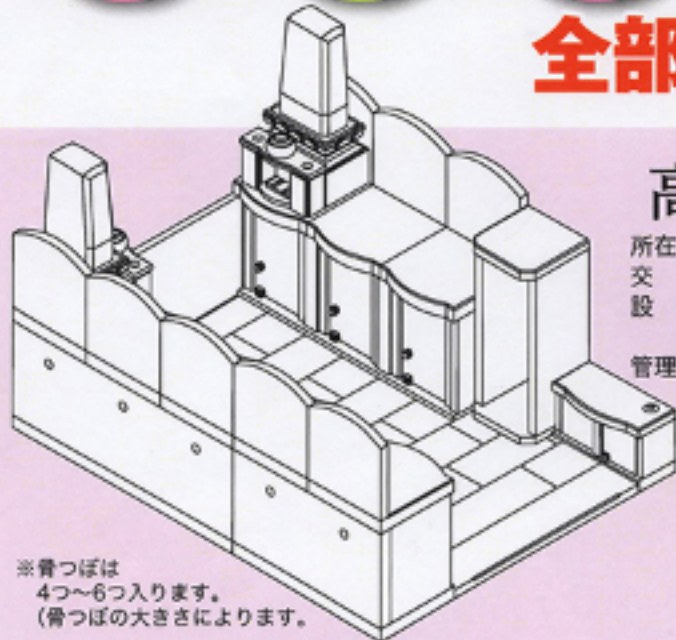

長与町
高田墓地
販売開始

道ノ尾駅より車で3分、
アクセスしやすい環境です。

百合野団地・ヤクルト団地・
滑石や時津など
アクセスのしやすいが
魅力の墓地です

ご予約受付中

98万円

充実の
設備

土地代

お墓
(石塔)

納骨堂

字彫金箔
戒名彫り

全部含めて

※骨つぼは
4つ~6つ入ります。
(骨つぼの大きさによります。)

高田墓地

所在地 西彼杵郡長与町高田郷
交通 道ノ尾駅より車で5分
設備 水道施設完備、
駐車場完備
管理費 1年/3,000円

宗教、宗派は
問いません

永代供養を
希望される方は
ご相談ください